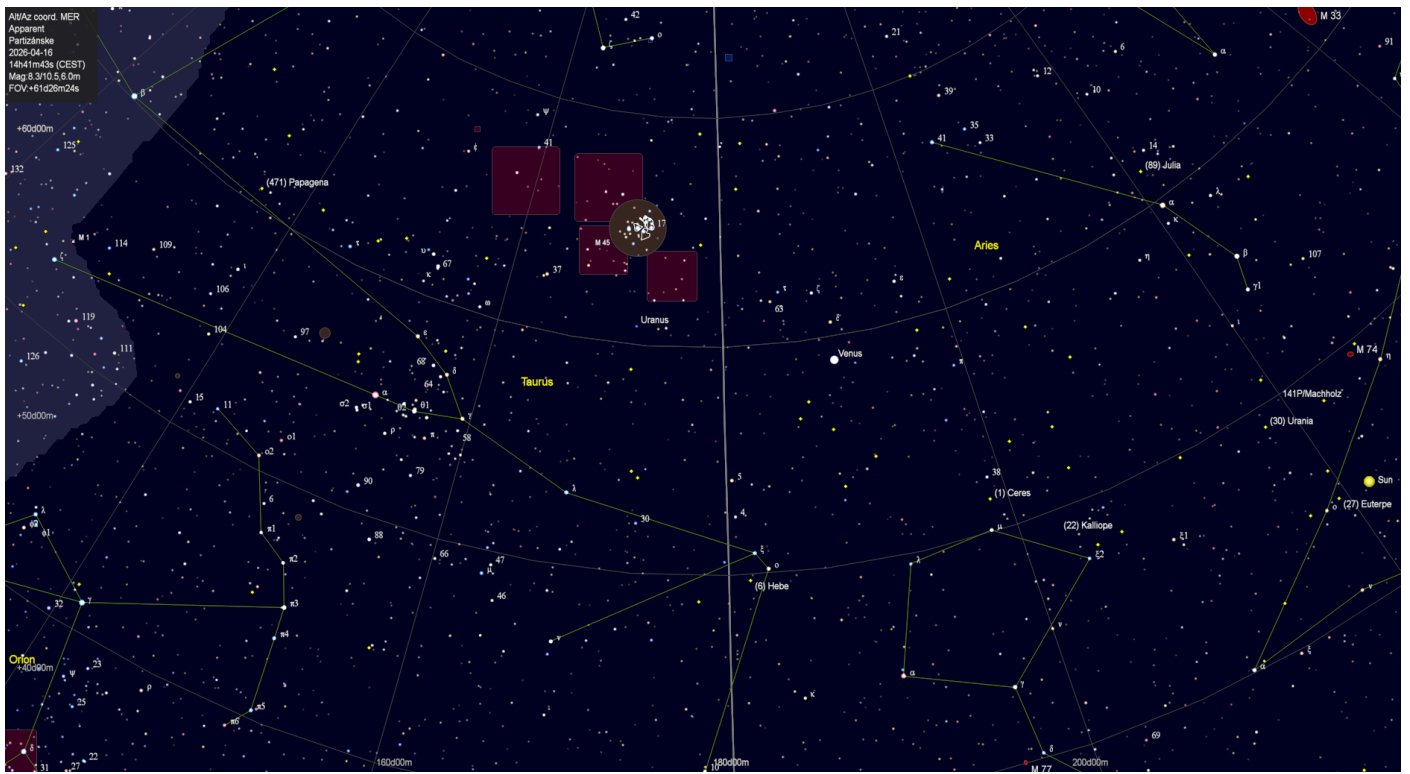

Astronomické úkazy

Perigeum Mesiaca (361 631 km)

Konjunkcia Mesiaca a planéty Venuša (3,7°)

Konjunkcia planét Mars a Saturn (3,7°)

Vizuálne priblíženie Mesiaca a hviezdokopy Plejády

Perihélium kométy C/2025 R3 (PanSTARRS)

Konjunkcia planéty Venuša a Mesiaca 19.4.2026

Konjunkcia otvorenej hviezdokopy Plejády (M45) s Mesiacom 19.4.2026

Poloha kométy C/2025 R3 PanSTARRS v období od 13.4. do 19.4.2026

Poloha kométy C/2025 R3 PanSTARRS na oblohe pred východom Slnka o 4:45 hodine 16.4.2026

Poloha planéty Jupiter 16.4.2026

Poloha planét Merkúr, Mars, Saturn a Neptún 16.4.2026

Poloha planét Venuša a Urán 16.4.2026

Galaxia M104 (Sombrero) – pohľad cez ďalekohľad

Galaxia M104 (Sombrero) – astrofotografia