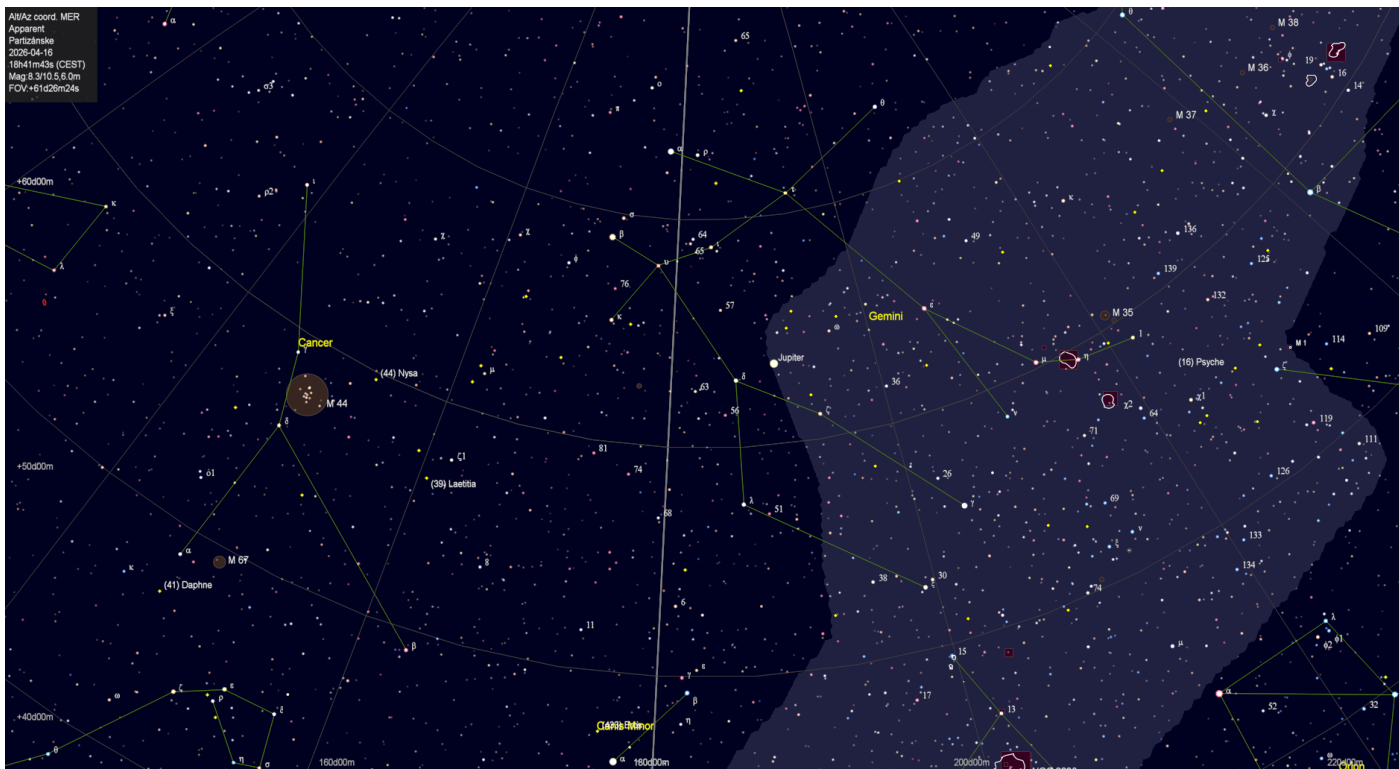

Astronomické úkazy

Perigeum Mesiaca (361 631 km)

Konjunkcia Mesiaca a planéty Venuša (3,7°)

Konjunkcia planét Mars a Saturn (3,7°)

Vizuálne priblíženie Mesiaca a hviezdokopy Plejády

Perihélium kométy C/2025 R3 (PanSTARRS)

Konjunkcia planéty Venuša a Mesiaca 19.4.2026

Konjunkcia otvorenej hviezdokopy Plejády (M45) s Mesiacom 19.4.2026

Poloha kométy C/2025 R3 PanSTARRS v období od 13.4. do 19.4.2026

Poloha kométy C/2025 R3 PanSTARRS na oblohe pred východom Slnka o 4:45 hodine 16.4.2026

Poloha planéty Jupiter 16.4.2026

Poloha planét Merkúr, Mars, Saturn a Neptún 16.4.2026

Poloha planét Venuša a Urán 16.4.2026

Galaxia M104 (Sombrero) – pohľad cez ďalekohľad

Galaxia M104 (Sombrero) – astrofotografia