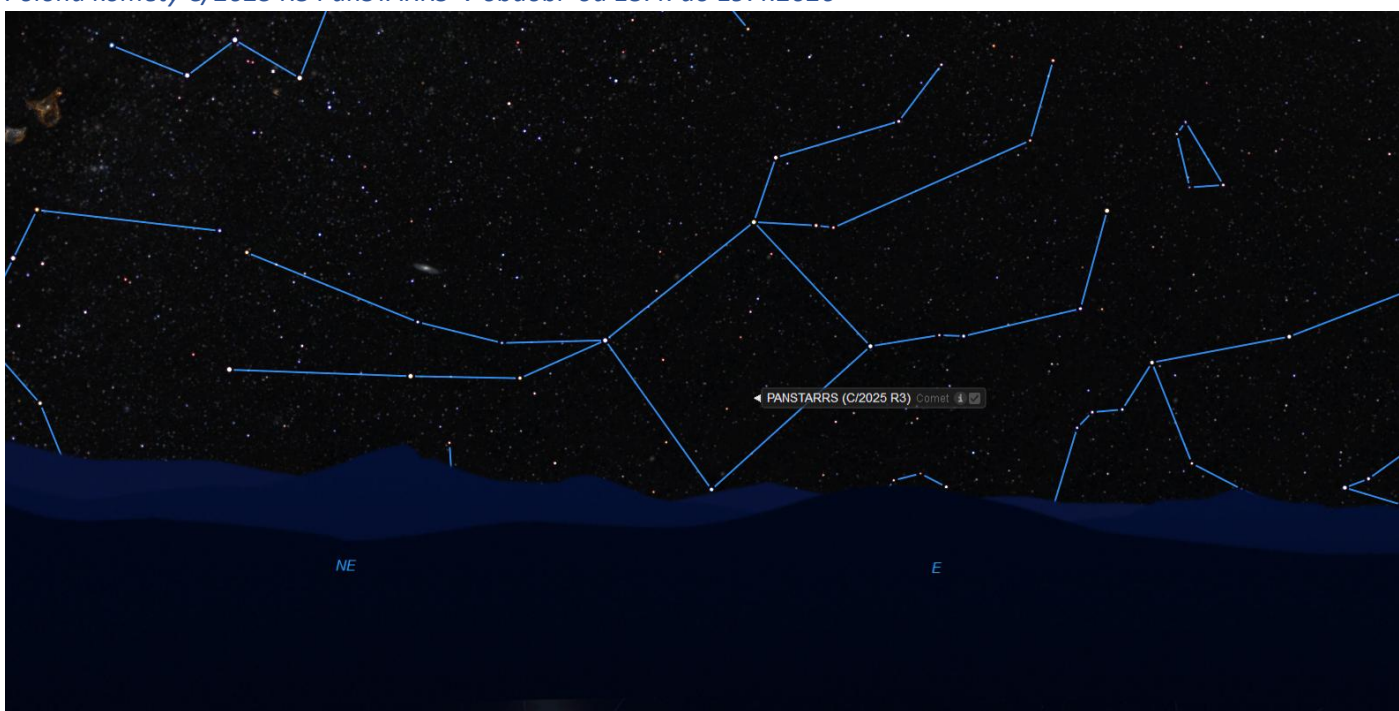

Astronomické úkazy

Perigeum Mesiaca (361 631 km)

Konjunkcia Mesiaca a planéty Venuša (3,7°)

Konjunkcia planét Mars a Saturn (3,7°)

Vizuálne priblíženie Mesiaca a hviezdokopy Plejády

Perihélium kométy C/2025 R3 (PanSTARRS)

Konjunkcia planéty Venuša a Mesiaca 19.4.2026

Konjunkcia otvorenej hviezdokopy Plejády (M45) s Mesiacom 19.4.2026

Poloha kométy C/2025 R3 PanSTARRS v období od 13.4. do 19.4.2026

Poloha kométy C/2025 R3 PanSTARRS na oblohe pred východom Slnka o 4:45 hodine 16.4.2026

Poloha planéty Jupiter 16.4.2026

Poloha planét Merkúr, Mars, Saturn a Neptún 16.4.2026

Poloha planét Venuša a Urán 16.4.2026

Galaxia M104 (Sombrero) – pohľad cez ďalekohľad

Galaxia M104 (Sombrero) – astrofotografia