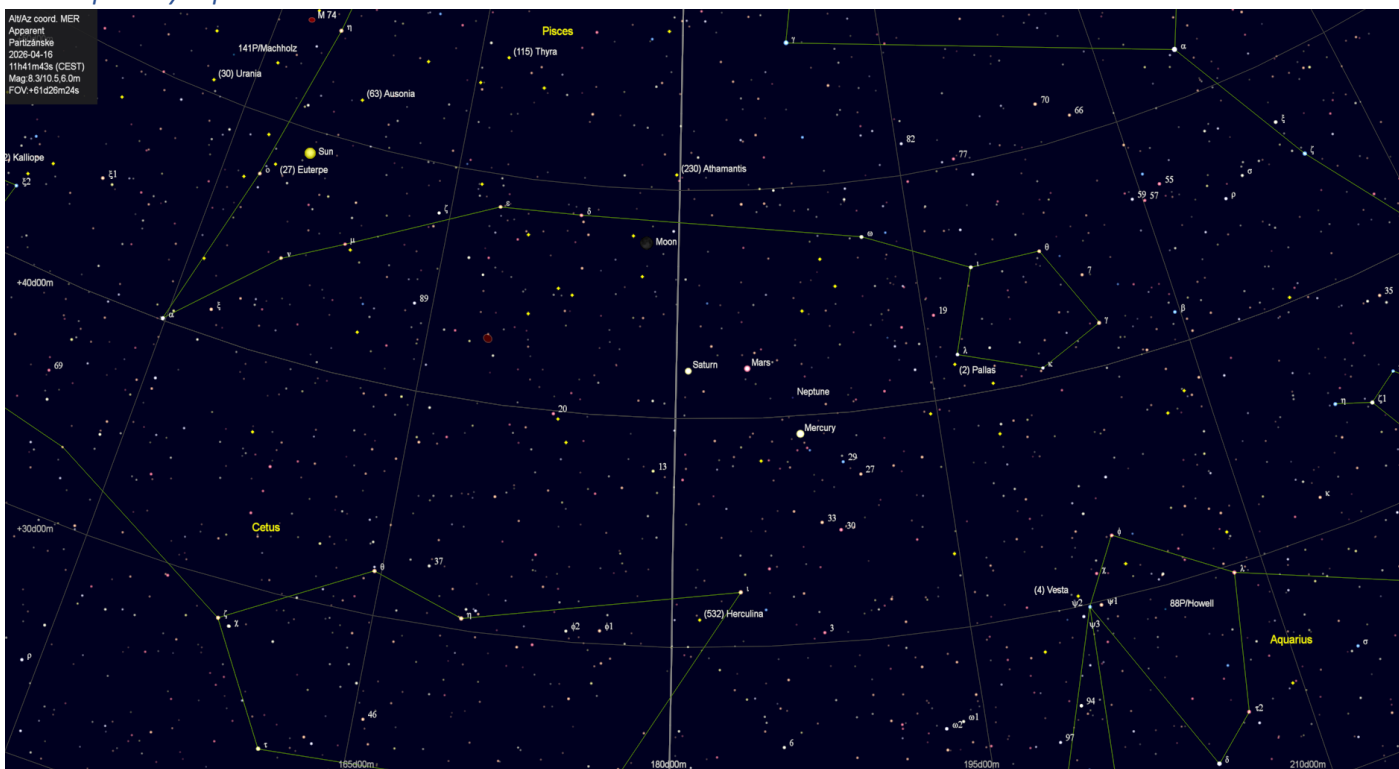

Astronomické úkazy

Perigeum Mesiaca (361 631 km)

Konjunkcia Mesiaca a planéty Venuša (3,7°)

Konjunkcia planét Mars a Saturn (3,7°)

Vizuálne priblíženie Mesiaca a hviezdokopy Plejády

Perihélium kométy C/2025 R3 (PanSTARRS)

Konjunkcia planéty Venuša a Mesiaca 19.4.2026

Konjunkcia otvorenej hviezdokopy Plejády (M45) s Mesiacom 19.4.2026

Poloha kométy C/2025 R3 PanSTARRS v období od 13.4. do 19.4.2026

Poloha kométy C/2025 R3 PanSTARRS na oblohe pred východom Slnka o 4:45 hodine 16.4.2026

Poloha planéty Jupiter 16.4.2026

Poloha planét Merkúr, Mars, Saturn a Neptún 16.4.2026

Poloha planét Venuša a Urán 16.4.2026

Galaxia M104 (Sombrero) – pohľad cez ďalekohľad

Galaxia M104 (Sombrero) – astrofotografia