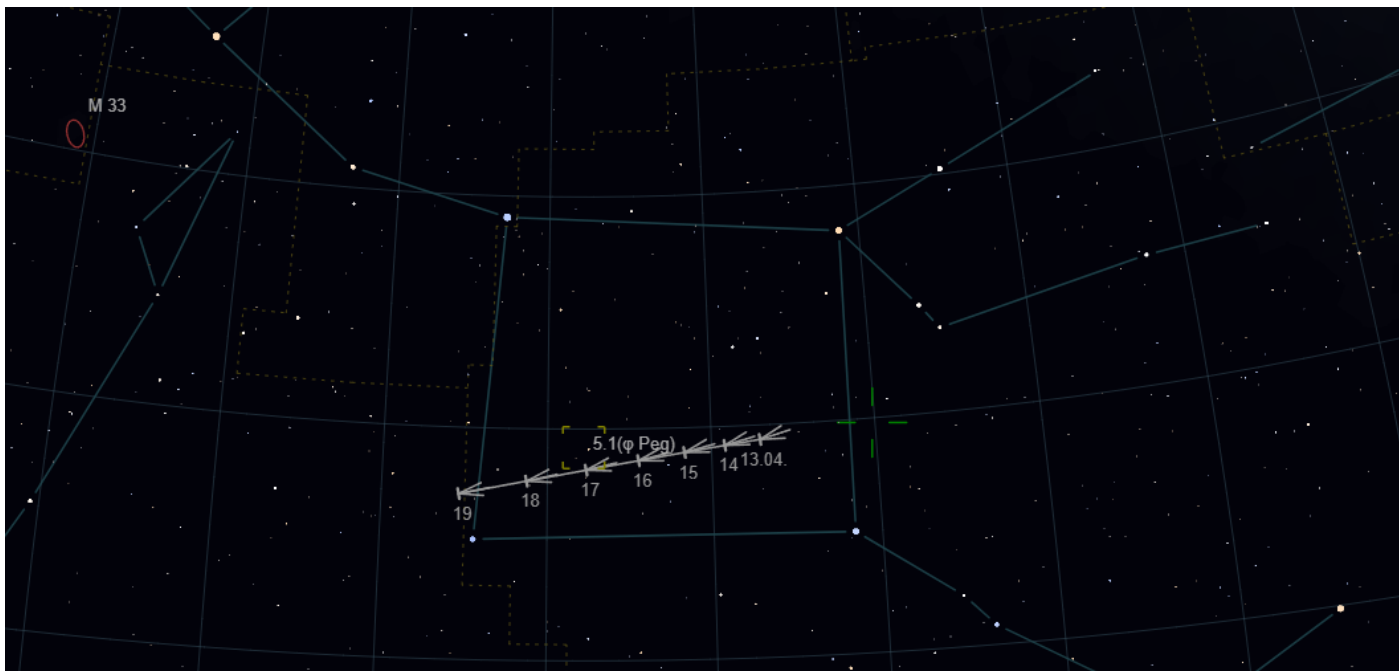

Astronomické úkazy

Perigeum Mesiaca (361 631 km)

Konjunkcia Mesiaca a planéty Venuša (3,7°)

Konjunkcia planét Mars a Saturn (3,7°)

Vizuálne priblíženie Mesiaca a hviezdokopy Plejády

Perihélium kométy C/2025 R3 (PanSTARRS)

Konjunkcia planéty Venuša a Mesiaca 19.4.2026

Konjunkcia otvorenej hviezdokopy Plejády (M45) s Mesiacom 19.4.2026

Poloha kométy C/2025 R3 PanSTARRS v období od 13.4. do 19.4.2026

Poloha kométy C/2025 R3 PanSTARRS na oblohe pred východom Slnka o 4:45 hodine 16.4.2026

Poloha planéty Jupiter 16.4.2026

Poloha planét Merkúr, Mars, Saturn a Neptún 16.4.2026

Poloha planét Venuša a Urán 16.4.2026

Galaxia M104 (Sombrero) – pohľad cez ďalekohľad

Galaxia M104 (Sombrero) – astrofotografia